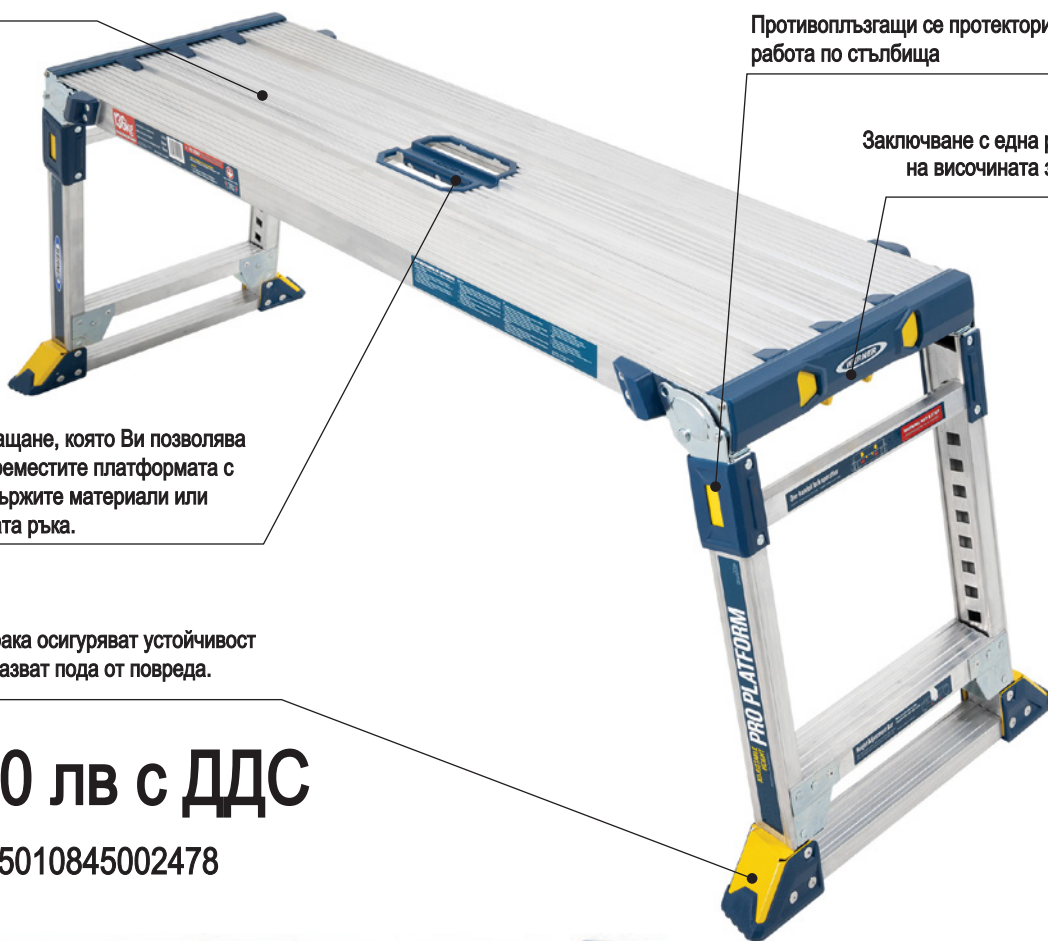

136 кг

МАКСИМАЛНО НАТОВАРВАНЕ

- Регулируемата височина до 25 см от двете страни позволява конфигуриране на 10 различни позиции във височина, за да отговори на всички възможни изисквания в процеса на работа.
- Регулирането на височината позволява платформата да бъде поставена върху неравни повърхности или стълбища.
- Платформата е с олекотен алуминиев дизайн.
- Сгъва се напълно равно с компактна дълбочина от 11 см за лесно съхранение и транспортиране.

СПЕЦИФИКАЦИИ

Код	Размери в сгънато състояние	Размери на платформата	Височини на платформата	Безопасна работна височина*	Тегло
79023	1.19 м x 0.51 м x 0.11 м (3'11" x 1'8" x 4")	0.35 м x 1.16 м (1'1" x 3'10")	0.51 - 0.76 м (1'8" - 2'6")	2.26 - 2.51 м (7'5" - 8'3")	9.75 кг

*На база 1.75 м (5'9") средна височина на човек.

Голяма платформа за стабилна неплъзгаща се работна основа

Противоплъзгащи се протектори за безопасна работа по стълбища

Заклучване с една ръка и регулиране на височината за лесна употреба

Дръжка за лесно хващане, която Ви позволява да пренасяте или преместите платформата с една ръка, докато държите материали или инструменти с другата ръка.

Стабилни, здрави крака осигуряват устойчивост на плъзгане и предпазват пода от повреда.

348.00 лв с ДДС

EAN5010845002478