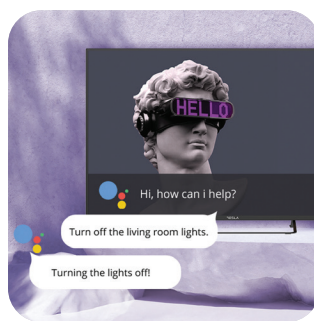

Сертифициран телевизор Android

Цялото Ви семейство ще заобича този телевизор със сертифицирана Android TV OS и разнообразие от възможности за забавление!

Bluetooth дистанционно

След като сдвоите Bluetooth дистанционното с Вашия телевизор, можете да ползвате гласовото търсене и контрол на телевизора без дори да посочвате директно към него! Превключвайте каналите, спирайте филма или сменяйте списъка за възпроизвеждане от всяка стая, в която се окажете в момента.

Лесни настройки

Връзки, канали, менюта, разширени настройки... Наясно сме, че технологията може да бъде объркваща - но телевизорите Tesla правят настройването просто и лесно за разбиране.

Google assistant

Смарт асистент вече не е само за смартфон: сега можете да питате Вашия голям екран за почти всичко, което Ви интересува. Натиснете бутона на микрофона върху дистанционното и ползвайте Google Assistant, за да намерите информация за трафика, спорт или времето, да сърфирате в мрежата, да играете или да поставите на пауза любимите Ви филми или сериали.

Вграден Chromecast

Chromecast Ви позволява да гледате Вашите любими програми, филми, сериали и друго съдържание на най-големия екран само с няколко стъпки, като ги прехвърлите от други смарт устройства. По този начин можете лесно да контролирате телевизора от навсякъде в къщата!