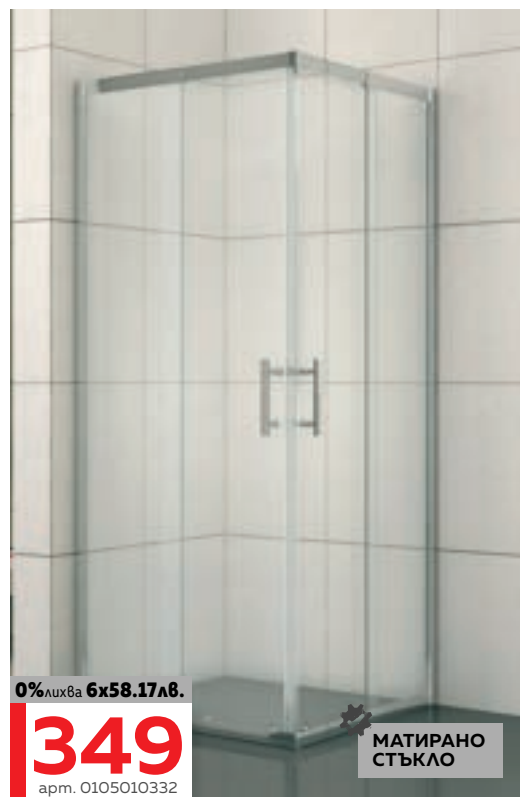

### ШЛАЙФ МАШИНА ЗА СТЕНИ

модел DADS710, мощност 710W Ø на шлифовъчния диск 210mm Ø на шкурката 210-225mm дължина на тръбата - в сглобен вид 125cm, разтезната 170cm

0% лихва 6x38.17лв.

**229**

арт. 0105030589

**ПАРАВАН ЗА БАНЯ\***

модел Ройс, стационарен, матиран, 80/200см

0% лихва 6x58.17лв.

**349**

арт. 0105010332

МАТИРАНО СЪТЪКЛО

**ДУШ КАБИНА\***

квadrat, без подгдушово корито, регулируема 78-90/190см

ВИСОТА

**239**

арт. 0101010632

**ШКАФ С ОГЛЕДАЛО**

55/14.5/60см

**389**

арт. 0101010633

**ШКАФ С МИВКА**