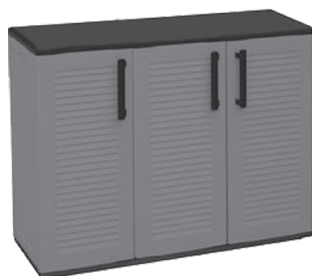

покривност лист 0.66 кв.м./бр., 25/265/0.8см

лв./бр.  
**24<sup>99</sup>**  
арм. 0302120042

**СТЕЛАЖ**

пластмасов,  
товароносимост  
20kg на рафт

лв./бр.  
**98<sup>99</sup>**  
арм. 0302120027

**ШКАФ**

пластмасов, с три  
врати, 102/37/84см