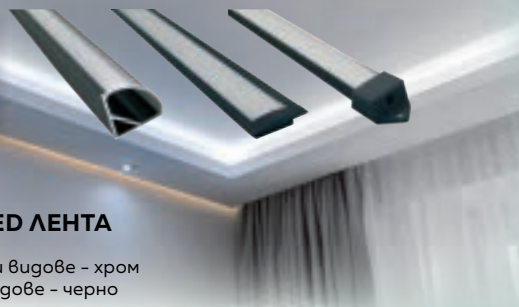

от **7** лв./бр.
49
арм. 0905050225-33

РАЗКЛОНИТЕЛИ D-iL

с кабел

3x16A 1.5м/3G1.5мм, 3x16A 3м/3G1.5мм, 4x16A 1.5м/3G1.5мм, 4x16A 3м/3G1.5мм, 5x16A 1.5м/3G1.5мм, 5x16A 3м/3G1.5мм

с кабел, с ключ

3x16A 1.5м/3G1.5мм, 4x16A 1.5м/3G1.5мм кабел с ключ,
5x16A 1.5м/3G1.5мм кабел с ключ

от **8** лв./бр.
49
арм. 0901070326-30
0901070400-04
0901070480-85

ПРОФИЛИ ЗА LED ЛЕНТА

2 и 3 метра, различни видове - хром
3 метра, различни видове - черно

КЛЮЧОВЕ И КОНТАКТИ СЕРИЯ ROLINA

VIKO BY Panasonic

ключ единичен

3 лв./бр.
69

арм. 0904010976

ключ двоен

4 лв./бр.
49

арм. 0904010978

ключ гевиаторен

4 лв./бр.
79

арм. 0904010980

контакт единичен

4 лв./бр.
29

арм. 0904010985

контакт двоен

5 лв./бр.
29

арм. 0904010987

ВЛАГОЗАЩИТЕНИ

КЛЮЧОВЕ И КОНТАКТИ серия CEDAR PLUS, бял цвят

ключ стълбищен

6 лв./бр.
89

арм. 0904020079

ключ единичен

6 лв./бр.
69

арм. 0904020075

контакт единичен

7 лв./бр.
49

арм. 0904020080

ключ двоен

7 лв./бр.
39

арм. 0904020076

контакт двоен

14 лв./бр.
29

арм. 0904020081

ключ гевиаторен

7 лв./бр.
39

арм. 0904020077

С ФИЛАМЕНТ ТЕХНОЛОГИЯТА, СВЕТОДИОДНИТЕ ЛАМПИ ОТДЕЛЯТ ПО-МАЛКО КОЛИЧЕСТВО ТОПЛИНА И ВНАСЯТ КОМФОРТ И ЕЛЕГАНТНОСТ В ИНТЕРИОРА

от **3** лв./бр.
99

E

СВЕТОДИОДНИ ЛАМПИ

серия FLICK LED, живот 25000 часа
3000K, 4000K, филament
10W E27 1200lm 3000K, 4000K
8W E27 806lm 3000K, 4000K, 6W E27 650lm 3000K, 4000K

1 лв./бр.
59

арм. 0906040074, 75, 526

F

СВЕТОДИОДНИ ЛАМПИ

серия LARGO LED,
живот 25 000 часа,
мощност 10W 806lm

НОВО

11 лв./бр.
59

арм. 0903060187

VIVALUX
LED Lighting

RGB LED ЛЕНТА

10м, с USB и дистанционно управление, степен на влагозащита IP65

НОВО

G

8.5W E27 806lm

5W E27/E14 400lm

3 лв./к-км
39

арм. 0906040619

3 лв./к-км
79

арм. 0906040621, 22

LIGHTEX СВЕТОДИОДНИ ЛАМПИ КОМПЛЕКТ

4000K

1 лв./бр.
79

арм. 0906040239-41

G

СВЕТОДИОДНИ ЛАМПИ

модел BETA LED, живот 15000ч
3W 250lm GU10,
3000K, 4000K, 6400K

-20%

КОЛЕДНИ ЕЛХИ

от 80 до 210см
зелени фолийни, с поставка