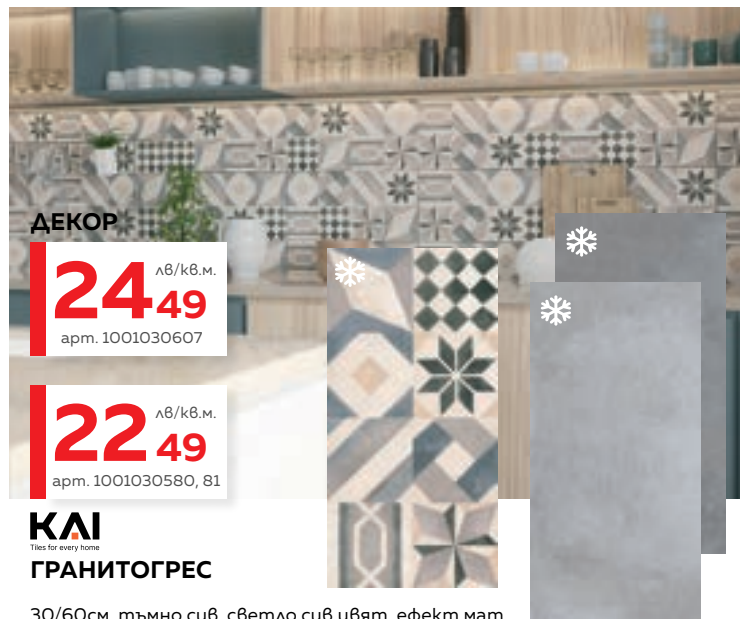

ГРАНИТОГРЕС

30/60см, тъмно сив, светло сив цвят, ефект мат