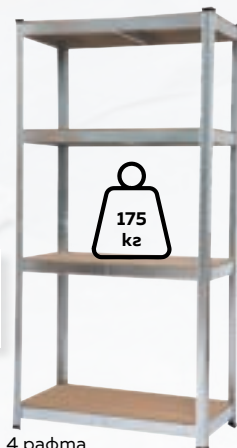

СТЕЛАЖ

сглобяем, метален, 4 рафта 180/90/40см, безболтов монтаж