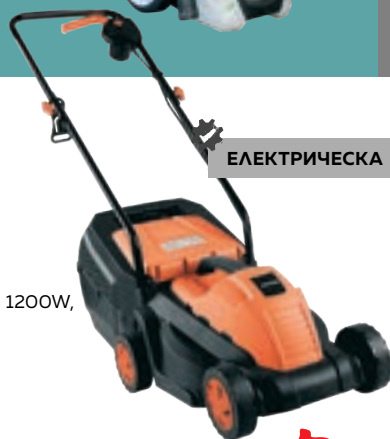

**DAEWOO**  
**ВОДОСТРУЙКА**

модел DAX160-2000W-HRL  
мощност 2000W  
дебит 450 л/час  
макара за маркуча

**139**  
арм. 0804020118

**DAEWOO**  
**КОСАЧКА**

модел DLM1400E, мощност 1200W,  
диаметър на косене 320мм  
обем на коша 35л