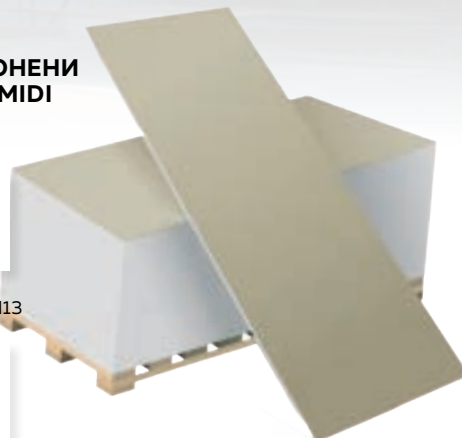

ГИПСОКАРТОНЕНИ ПЛОСКОСТИ MID!

стандартна А13
12.5/600/2000мм

7^{лв./бр.}
79
арт. 1105010022

влажностойчива Н13
12.5/600/2000мм

10^{лв./бр.}
19
арт. 1105010023