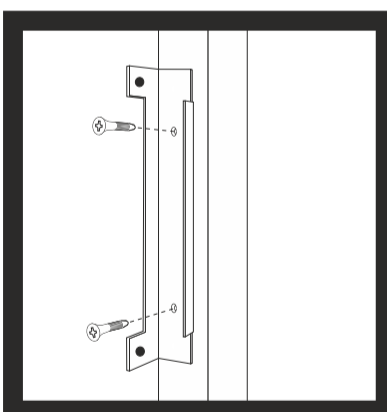

АКСЕСОАРИ ЗА МОНТАЖ

ФИКСАТОР ЗА
ОГРАДНО ПАНО
ТИП Т

ФИКСАТОР ЗА
ОГРАДНО ПАНО
ТИП О

ПЛАНКА ЗА
МОНТАЖ НА
ПАНТА НА СТЕНА
80x80 mm

НАСРЕЩНИК
ЗА ВРАТА

ДРЪЖКА С
БРАВА
ЗА ВРАТА

КОМПЛЕКТ ЗА ДВОЙНОЛИСТНИ ВРАТИ

СЮРМЕ ЗА
ДВУКРИЛА ВРАТА
ГОРНО

СТОПЕР ЗА
ДВОЙНА ВРАТА

СЮРМЕ
ЗА ДВУКРИЛА
ВРАТА ДОЛНО