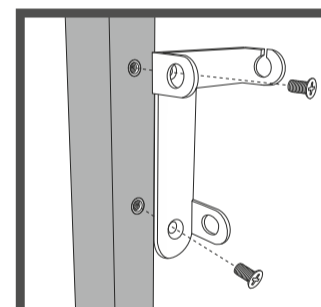

АКСЕСОАРИ ЗА МОНТАЖ

ФИКСАТОР ЗА
ОГРАДНО ПАНО
ТИП Т

ФИКСАТОР ЗА
ОГРАДНО ПАНО
ТИП О

ПЛАНКА ЗА
МОНТАЖ НА
ПАНТА НА СТЕНА
80x80 mm

НАСРЕЩНИК
ЗА ВРАТА

ДРЪЖКА С
БРАВА
ЗА ВРАТА

КОМПЛЕКТ ЗА ДВОЙНОЛИСТНИ ВРАТИ

СЮРМЕ ЗА
ДВУКРИЛА ВРАТА
ГОРНО

СТОПЕР ЗА
ДВОЙНА ВРАТА

СЮРМЕ
ЗА ДВУКРИЛА
ВРАТА ДОЛНО