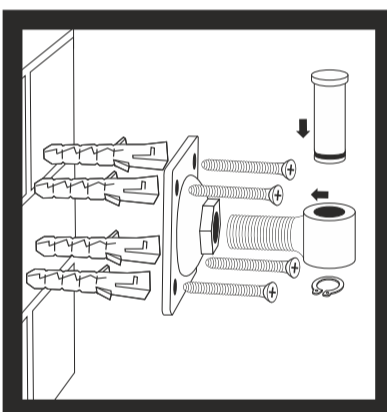

АКСЕСОАРИ ЗА МОНТАЖ

ФИКСАТОР ЗА
ОГРАДНО ПАНО
ТИП Т

ФИКСАТОР ЗА
ОГРАДНО ПАНО
ТИП О

ПЛАНКА ЗА
МОНТАЖ НА
ПАНТА НА СТЕНА
80x80 mm

НАСРЕЩНИК
ЗА ВРАТА

ДРЪЖКА С
БРАВА
ЗА ВРАТА

КОМПЛЕКТ ЗА ДВОЙНОЛИСТНИ ВРАТИ

СЮРМЕ ЗА
ДВУКРИЛА ВРАТА
ГОРНО