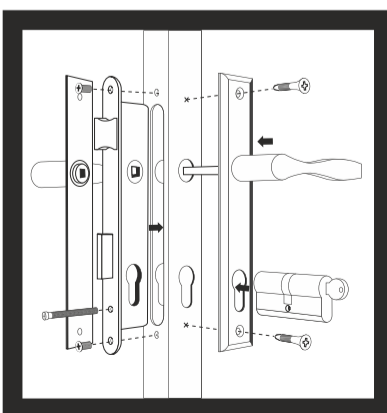

АКСЕСОАРИ ЗА МОНТАЖ

ФИКСАТОР ЗА
ОГРАДНО ПАНО
ТИП Т

ФИКСАТОР ЗА
ОГРАДНО ПАНО
ТИП О

ПЛАНКА ЗА
МОНТАЖ НА
ПАНТА НА СТЕНА
80x80 mm

НАСРЕЩНИК
ЗА ВРАТА

ДРЪЖКА С
БРАВА
ЗА ВРАТА

КОМПЛЕКТ ЗА ДВОЙНОЛИСТНИ ВРАТИ

СЮРМЕ ЗА
ДВУКРИЛА ВРАТА
ГОРНО

СТОПЕР ЗА
ДВОЙНА ВРАТА

СЮРМЕ
ЗА ДВУКРИЛА
ВРАТА ДОЛНО