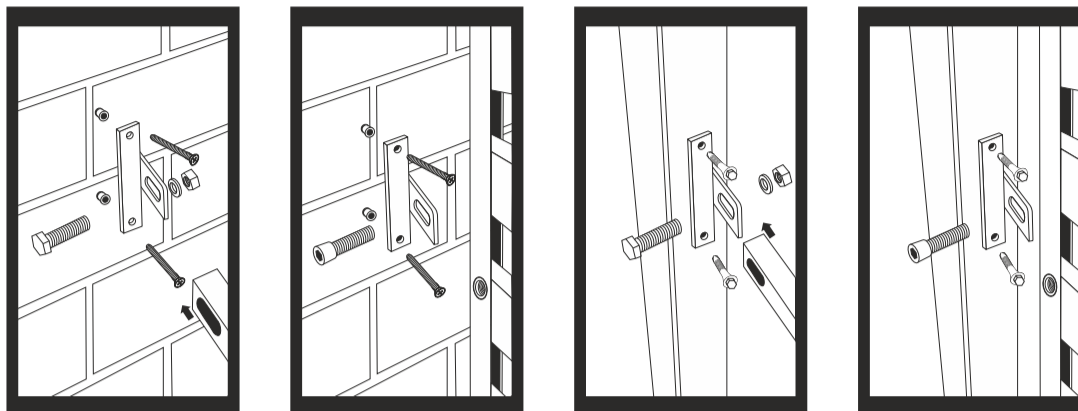

АКСЕСОАРИ ЗА МОНТАЖ

ФИКСАТОР ЗА
ОГРАДНО ПАНО
ТИП Т

ФИКСАТОР ЗА
ОГРАДНО ПАНО
ТИП О

ПЛАНКА ЗА
МОНТАЖ НА
ПАНТА НА СТЕНА
80x80 mm

НАСРЕЩНИК
ЗА ВРАТА

ДРЪЖКА С
БРАВА
ЗА ВРАТА

КОМПЛЕКТ ЗА ДВОЙНОЛИСТНИ ВРАТИ

СЮРМЕ ЗА
ДВУКРИЛА ВРАТА
ГОРНО

СТОПЕР ЗА
ДВОЙНА ВРАТА

СЮРМЕ
ЗА ДВУКРИЛА
ВРАТА ДОЛНО