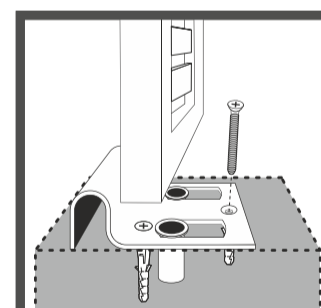

СТОПЕР ЗА
ДВОЙНА ВРАТА