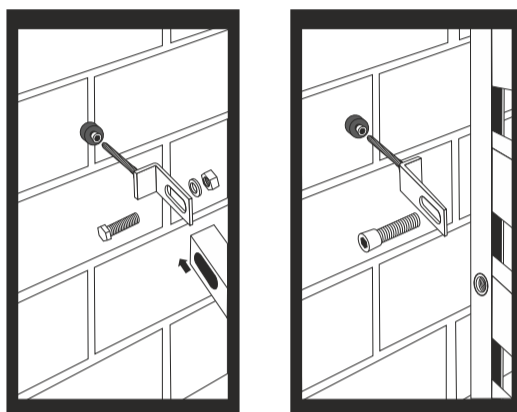

АКСЕСОАРИ ЗА МОНТАЖ

ФИКСАТОР ЗА
ОГРАДНО ПАНО
ТИП Т

ФИКСАТОР ЗА
ОГРАДНО ПАНО
ТИП О

ПЛАНКА ЗА
МОНТАЖ НА
ПАНТА НА СТЕНА
80x80 mm

НАСРЕЩНИК
ЗА ВРАТА

ДРЪЖКА С
БРАВА
ЗА ВРАТА

КОМПЛЕКТ ЗА ДВОЙНОЛИСТНИ ВРАТИ

СЮРМЕ ЗА
ДВУКРИЛА ВРАТА
ГОРНО

СТОПЕР ЗА
ДВОЙНА ВРАТА

СЮРМЕ
ЗА ДВУКРИЛА
ВРАТА ДОЛНО